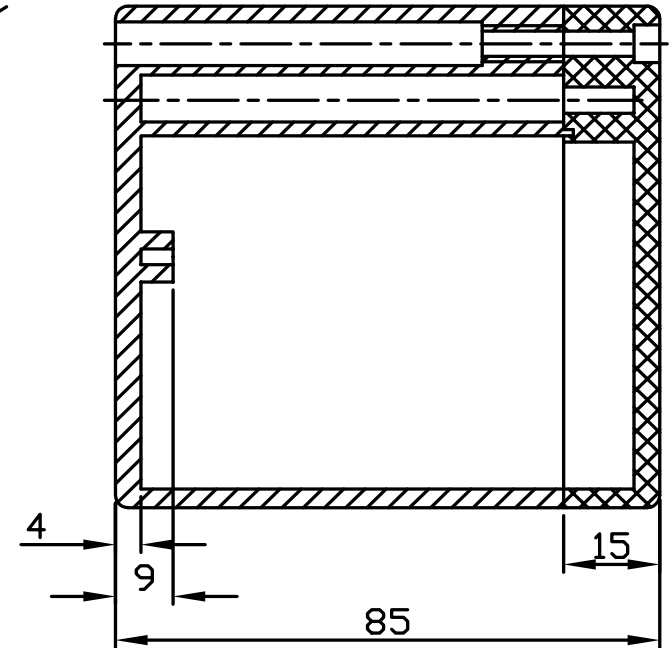

G369 / G265

宣又實業有限公司
GAINTA INDUSTRIES LTD.

設計 DES'D
BY

繪圖 DRA'D
BY

核圖 CHK'D
BY

比例 SCALE

日期 DATE

材質 MATE.

圖名 TITLE

圖號 DWG NO.

圖號 REVISID

說明 DESCRIPTION

ABS,PS

G369,G265