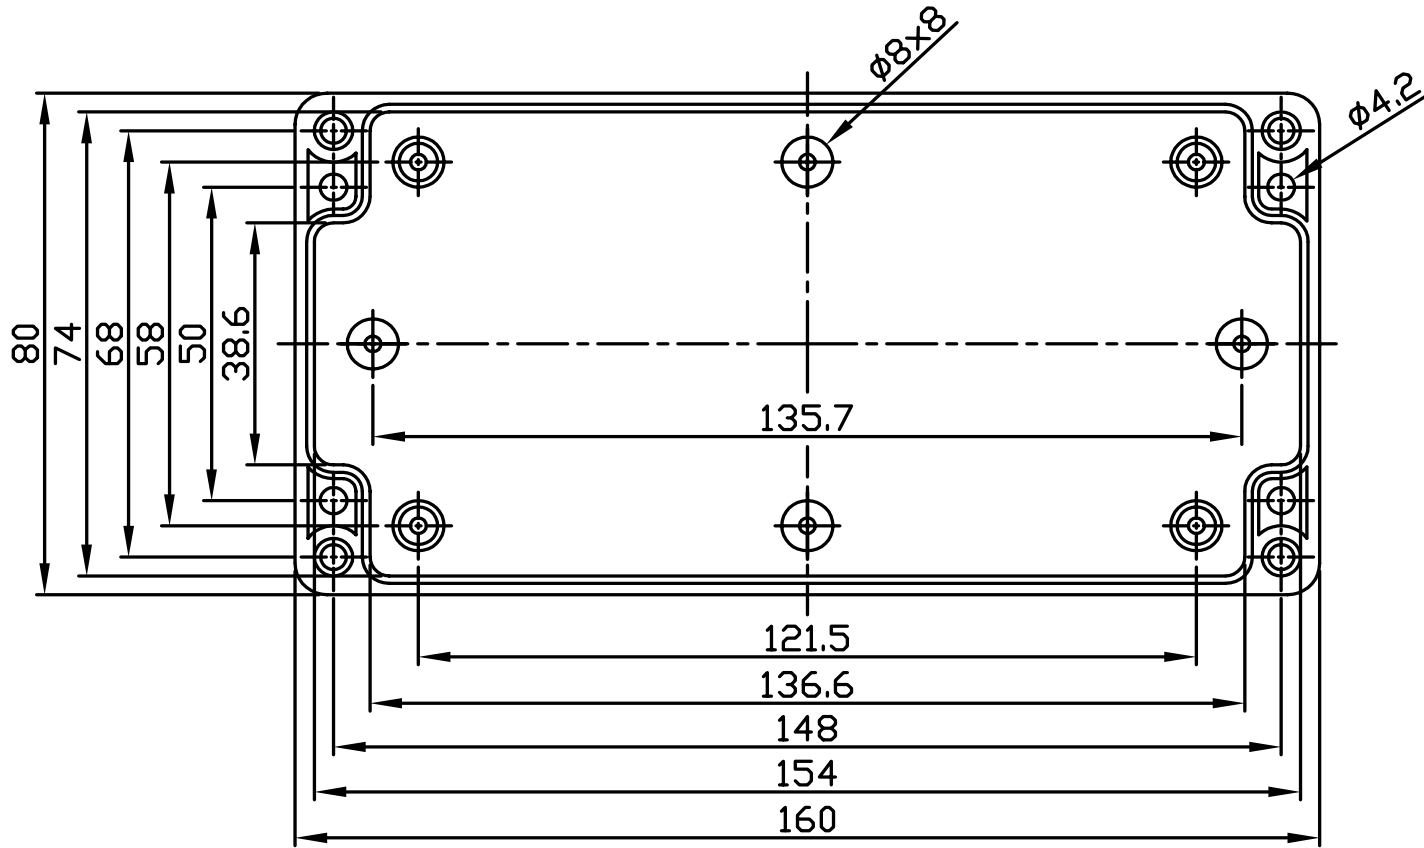

G369 / G265

宣又實業有限公司
GAINTA INDUSTRIES LTD.

設計 DES'D
BY

繪圖 DRA'D
BY

核圖 CHK'D
BY

比例 SCALE

日期 DATE

材質 MATE.

圖名 TITLE

圖號 DWG NO.

圖號 REVISID

說明 DESCRIPTION

ABS,PS

G369,G265